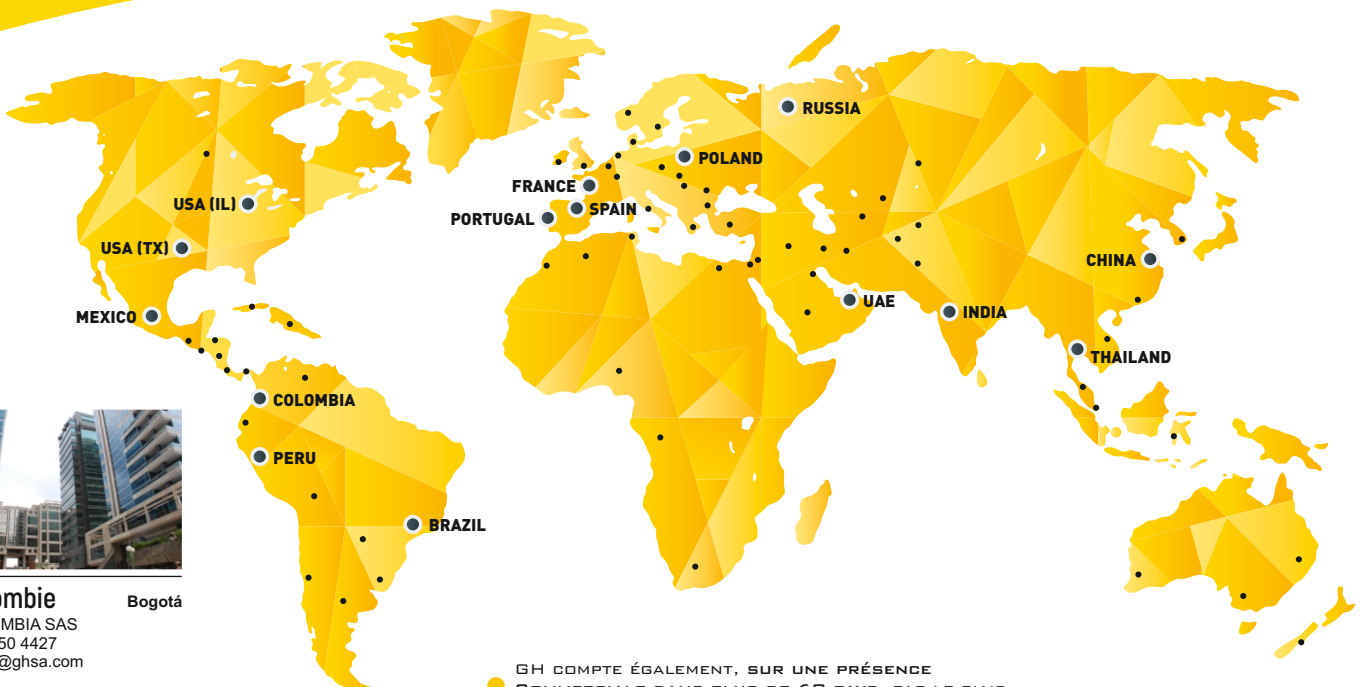

Brésil Cabreúva
GH DO BRASIL IND. E COM. LTDA.
T: +55 1144090066
ghdobrasil@ghdobrasil.com.br

France Couëron
GH FRANCE SA
T: +33(0) 240 861 212
ghfrance@ghsa.com

Inde Pune
GH CRANES INDIA PVT. LTD.
T: +91 89561 35444
ghindia@ghsa.com

NOTRE MARCHÉ LE MONDE

- PRÉSENCE COMMERCIALE DANS PLUS DE 60 PAYS.
- CHÂÎNES DE PRODUCTION DANS 6 PAYS DIFFÉRENTS.

Mexique Querétaro
GRUAS GH MEXICO SA DE CV
T: +52 44 22 77 55 03
+52 44 22 77 50 74
ghmexico@ghsa.com.mx

Pérou Lima
GH PERÚ S.A.C.
T: +51 987816231
gferradas@ghsa.com

Pologne Kłobuck
GH CRANES SP. Z O.O.
T: +48 34 359 73 17
intertech@ghsa.pl

Portugal São Mamede do Coronado
GH PORTUGAL
T: +351 229 821 688
geral@ghsa.com

Russie Moscou
GH RUSSIA
T: +7 (495) 745 69 26
ghrussia@ghsa.com

Thaïlande Chonburi
LGH Cranes
T: +66 (0) 2327 9399
M: +66 (0) 8 4660 1365
ghthailand@ghsa.com

UAE Dubaï
GH Cranes Arabia FZCO
Office no. 517, 5th Floor, Jafza
Building 16, Jebel Ali Free Zone.
P.O Box Number - 263594
T: +971 4 8810773
gharabia@ghcranes.com

Etats-Unis Illinois
GH CRANES USA
T: (815) 277 5328
ghcranesusa@ghsa.com

Etats-Unis Texas
F&G CRANES
T: (972) 563 8333
info@fg-ind.com

Chine Shanghai
GH (SHANGHAI)
LIFTING EQUIPMENT CO., LTD.
T: +86 21 5988 7676
ghchina@ghsa.com

Le Colombie Bogotá
GH COLOMBIA SAS
T: +57 1 750 4427
yezpeleta@ghsa.com

GH COMPTE ÉGALEMENT, SUR UNE PRÉSENCE COMMERCIALE DANS PLUS DE 60 PAYS, PAR LE BIAIS DE REPRÉSENTANTS ET DE DISTRIBUTEURS LOCAUX